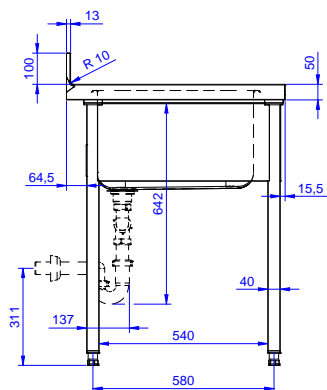

Zkrácená specifikace

Položka č.

Nerezová konstrukce z AISI304. 50mm silná pracovní deska z AISI 304, 1mm, se zvýšeným okrajem po obvodu proti přetékání vody. Zadní zvýšený límec V=100mm s integrovaným oblým rohem. Nerezové čtvercové nohy 40x40mm, výškově stavitelné (+/-20mm).

2 zakrytované dřezy 600x500x300mm každý, s přepadovou trůbkou.

Konstrukce

- Pracovní deska 50 mm vysoká, vyrobená z ušlechtilé nerez oceli AISI 304 10/10, opatřena zvýšeným okrajem stran zamezujícím stékání vody.
- Čtvercové nohy z uzavřených profilů 40x40 mm z nerez oceli AISI 304 s možností výškové úpravy.
- Snadná instalace desky na nohy, jednoduchá instalace baterie zezadu.
- Dodáváno v demontovaném stavu.
- K dispozici bohatá nabídka vodovodních baterií (extra příslušenství), které splní veškeré požadavky.
- Zadní zvýšený límec 100mm s oblým hygienickým rohem s rádiusem 10mm, 13mm silný určený k umístění ke zdi.

Extra příslušenství

- Spodní police k pracovnímu/ mycímu stolu 1400 mm. PNC 855146
- Sada 4 koleček (2 s brzdou) prům.100mm ke stolům a mycím stolům (celková výška V=985mm) PNC 855150
- 3-stranný spodní rám ke stolu 1400mm. PNC 855153
- Stojánková mixovací baterie páková s otočným raménkem, 3/4", jednootvorová. PNC 855322
- Stojánková mixovací baterie páková s otočným KRÁTKÝM raménkem, 3/4", jednootvorová. PNC 855323
- Stojánková mixovací baterie s otočným raménkem, NOŽNÍ ovládání, 3/4. PNC 855328
- Plastový sifon, 2" k mycímu stolu. PNC 895313

SCHVÁLENO: _____

Zepředu

Boční

D = Odpad

Shora

Hlavní informace

Vnější rozměry, Šířka	1400 mm
132809 (LG1426PN)	
Vnější rozměry, Hloubka	700 mm
Vnější rozměry, Výška	1000 mm
Zadní zvýšený límec, výška	100 mm
Zadní zvýšený límec, hloubka	13 mm
Zadní zvýšený límec, radius	R=10
Počet dřezů	2
Rozměry dřezu	600x500xH320
Síla pracovní desky	50 mm
Netto váha:	46 kg