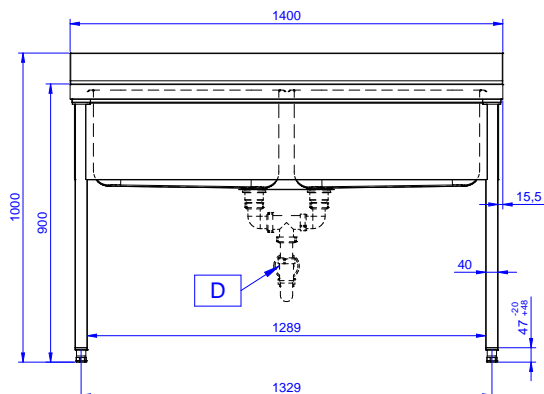

Zkrácená specifikace

Položka č.

Nerezová konstrukce z AISI304. 50mm silná pracovní deska z AISI 304, 1mm, se zvýšeným okrajem po obvodu proti přetékání vody. Zadní zvýšený límec V=100mm s integrovaným oblým rohem. Nerezové čtvercové nohy 40x40mm, výškově stavitelné (+/-20mm).

2 zakrytované dřezy 600x500x300mm každý, s přepadovou trůbkou.

Konstrukce

- Pracovní deska 50 mm vysoká, vyrobená z ušlechtilé nerez oceli AISI 304 10/10, opatřena zvýšeným okrajem stran zamezujícím stékání vody.
- Čtvercové nohy z uzavřených profilů 40x40 mm z nerez oceli AISI 304 s možností výškové úpravy.
- Snadná instalace desky na nohy, jednoduchá instalace baterie zezadu.
- Dodáváno v demontovaném stavu.
- K dispozici bohatá nabídka vodovodních baterií (extra příslušenství), které splní veškeré požadavky.
- Zadní zvýšený límec 100mm s oblým hygienickým rohem s rádiusem 10mm, 13mm silný určený k umístění ke zdi.

SCHVÁLENO: _____

Zepředu

Boční

D = Odpad

Shora

Hlavní informace

Vnější rozměry, Šířka	1400 mm
132809 (LG1426PN)	
Vnější rozměry, Hloubka	700 mm
Vnější rozměry, Výška	1000 mm
Zadní zvýšený límec, výška	100 mm
Zadní zvýšený límec, hloubka	13 mm
Zadní zvýšený límec, radius	R=10
Počet dřezů	2
Rozměry dřezu	600x500xH320
Síla pracovní desky	50 mm
Netto váha:	46 kg

 Nerezový program
 Mycí stůl se 2 dřezy, 1400mm

Společnost si vyhrazuje právo provádět změny v produktech bez předchozího upozornění. Všechny informace byly správné v době tisku.