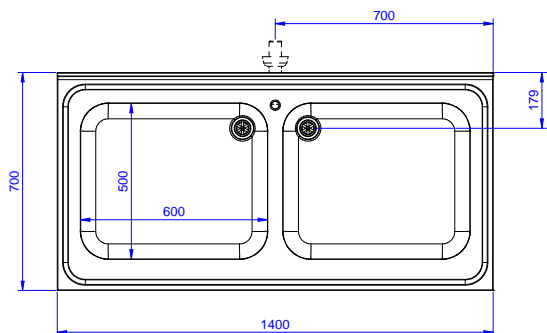

Zkrácená specifikace

Položka č.

Nerezová konstrukce z AISI304. 50mm silná pracovní deska z AISI 304, 1mm, se zvýšeným okrajem po obvodu proti přetékání vody. Zadní zvýšený límec V=100mm s integrovaným oblým rohem. Nerezové čtvercové nohy 40x40mm, výškově stavitelné (+/-20mm).

2 zakrytované dřezy 600x500x300mm každý, s přepadovou trůbkou.

Konstrukce

- Pracovní deska 50 mm vysoká, vyrobená z ušlechtilé nerez oceli AISI 304 10/10, opatřena zvýšeným okrajem stran zamezujícím stékání vody.
- Čtvercové nohy z uzavřených profilů 40x40 mm z nerez oceli AISI 304 s možností výškové úpravy.
- Snadná instalace desky na nohy, jednoduchá instalace baterie zezadu.
- Dodáváno v demontovaném stavu.
- K dispozici bohatá nabídka vodovodních baterií (extra příslušenství), které splní veškeré požadavky.
- Zadní zvýšený límec 100mm s oblým hygienickým rohem s rádiusem 10mm, 13mm silný určený k umístění ke zdi.

SCHVÁLENO: _____

Zepředu

Boční

D = Odpad

Shora

Hlavní informace

Vnější rozměry, Šířka	1400 mm
132809 (LG1426PN)	
Vnější rozměry, Hloubka	700 mm
Vnější rozměry, Výška	1000 mm
Zadní zvýšený límec, výška	100 mm
Zadní zvýšený límec, hloubka	13 mm
Zadní zvýšený límec, radius	R=10
Počet dřezů	2
Rozměry dřezu	600x500xH320
Síla pracovní desky	50 mm
Netto váha:	46 kg

 Nerezový program
 Mycí stůl se 2 dřezy, 1400mm

Společnost si vyhrazuje právo provádět změny v produktech bez předchozího upozornění. Všechny informace byly správné v době tisku.